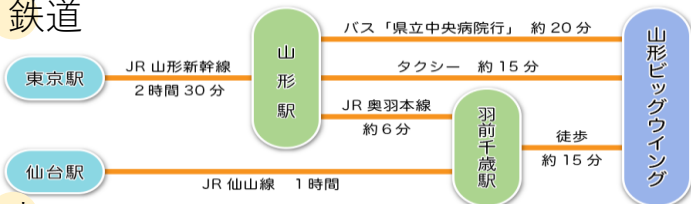

山形県山形市開催

からだイキイキ笑顔生活

J E S 健康セミナー

参加費
無料

ミネラルは生命の神秘！ミネラルはたった4%！
これが満ちている人と不足している人の違いは？

ミネラルの働きと飲み方や活用法など、農業についても…
カラダが喜ぶことをしてイキイキ笑顔になっちゃいましょう！

9
23
(月曜日・祝)

日時 13:30 ~ 16:00

会場 山形ビッグウイング 402会議室

講師 熊谷 守弘

アクセス

〒990-0076

山形県山形市平久保100番地

鉄道

車

※無料駐車場あり