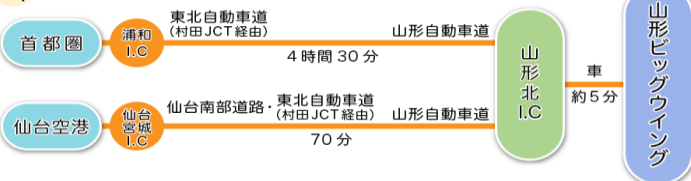

山形県山形市開催

からだイキイキ笑顔生活

J E S 健康セミナー

参加費
無料

ミネラルは生命の神秘！ミネラルはたった4%！
これが満ちている人と不足している人の違いは？

ミネラルの働きと飲み方や活用法など、農業についても…
カラダが喜ぶことをしてイキイキ笑顔になっちゃいましょう！

9
23
(月曜日・祝)

日時 13:30 ~ 16:00

会場 山形ビッグウイング 402会議室

講師 熊谷 守弘

アクセス

〒990-0076

山形県山形市平久保100番地

鉄道

車

※無料駐車場あり