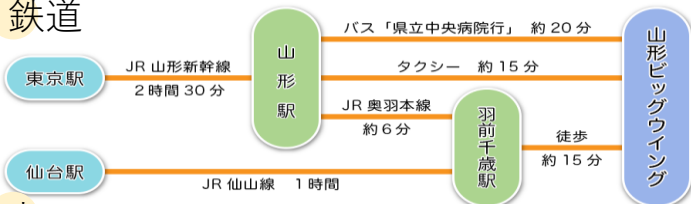

山形県山形市開催

からだイキイキ笑顔生活

J E S 健康セミナー

参加費
無料

ミネラルは生命の神秘！ミネラルはたった4%！
これが満ちている人と不足している人の違いは？

ミネラルの働きと飲み方や活用法など、農業についても…
カラダが喜ぶことをしてイキイキ笑顔になっちゃいましょう！

6 / 2
(日曜日)

日時	13:30 ~ 16:00
会場	山形ビッグウイング 4F 会議室401
講師	熊谷 守弘

アクセス

〒990-0076

山形県山形市平久保100番地

鉄道