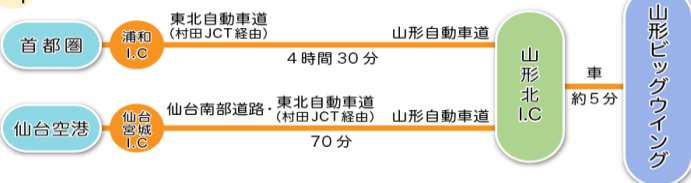

車

※無料駐車場あり

ご予約・お問い合わせ
☎ 0120-998-711

株式会社 J E S

当日連絡先：050-3553-8299