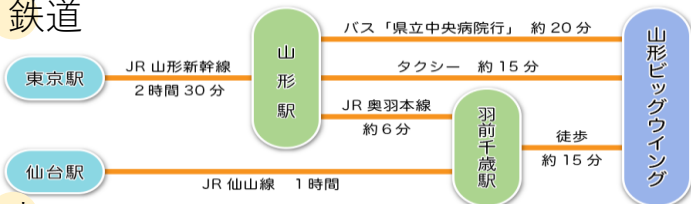

山形県山形市開催

からだイキイキ笑顔生活

J E S 健康セミナー

参加費
無料

ミネラルは生命の神秘！ミネラルはたった4%！
これが満ちている人と不足している人の違いは？

ミネラルの働きと飲み方や活用法など、農業についても…
カラダが喜ぶことをしてイキイキ笑顔になっちゃいましょう！

4
21
(日曜日)

日時 13:30 ~ 16:00

会場 山形ビッグウイング 4F 会議室401

講師 熊谷 守弘

アクセス

〒990-0076

山形県山形市平久保100番地

鉄道

車

※無料駐車場あり