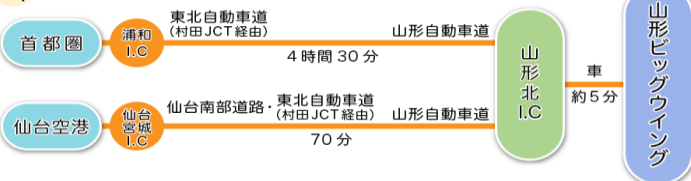

山形県山形市開催

からだイキイキ笑顔生活

J E S 健康セミナー

参加費
無料

ミネラルは生命の神秘！ミネラルはたった4%！
これが満ちている人と不足している人の違いは？

ミネラルの働きと飲み方や活用法など、農業についても…
カラダが喜ぶことをしてイキイキ笑顔になっちゃいましょう！

4
21
(日曜日)

日時 13:30 ~ 16:00

会場 山形ビッグウイング 4F 会議室401

講師 熊谷 守弘

アクセス

〒990-0076

山形県山形市平久保100番地

鉄道

車

※無料駐車場あり