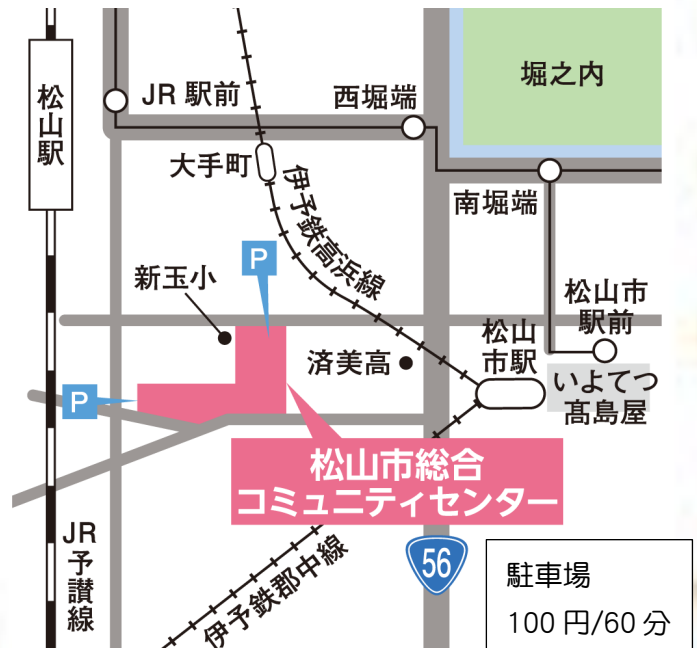

日時

4月14(土)

13:30-約2時間

JES

健康セミナー

参加費無料

講師

サポートセンター長

五十嵐 悠暁

ミネラルは生命の神秘

ミネラルは体のたった4%!!

これが満ちている人と不足している人の違いは?ミネラルの正しい働きをお伝えします!!自分の体が喜ぶことをしてイキイキ

笑顔になっちゃいましょう!!

会場

松山市総合コミュニティセンター

2F 第5会議室

〒790-0012

愛媛県松山市湊町 7-5

アクセス

・松山市駅から

伊予鉄バス (JR松山駅前行) または
(津田団地前行) 約3分

↳松山コミュニティセンター前で下車

・JR松山駅から

伊予鉄バス (久米駅前行) 約2分

↳松山コミュニティセンター前で下車

主催 (株)JES

予約・問い合わせ: 0120-998-711 当日: 050-3558-7187