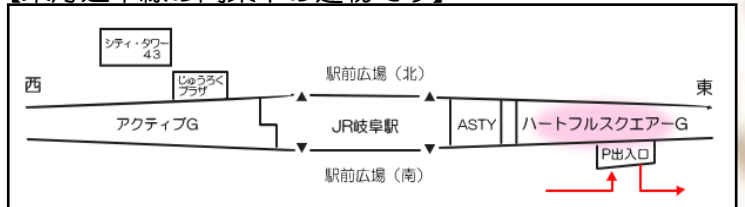

主催 (株)JES

予約・問い合わせ：0120-998-711 当日：050-3558-7187